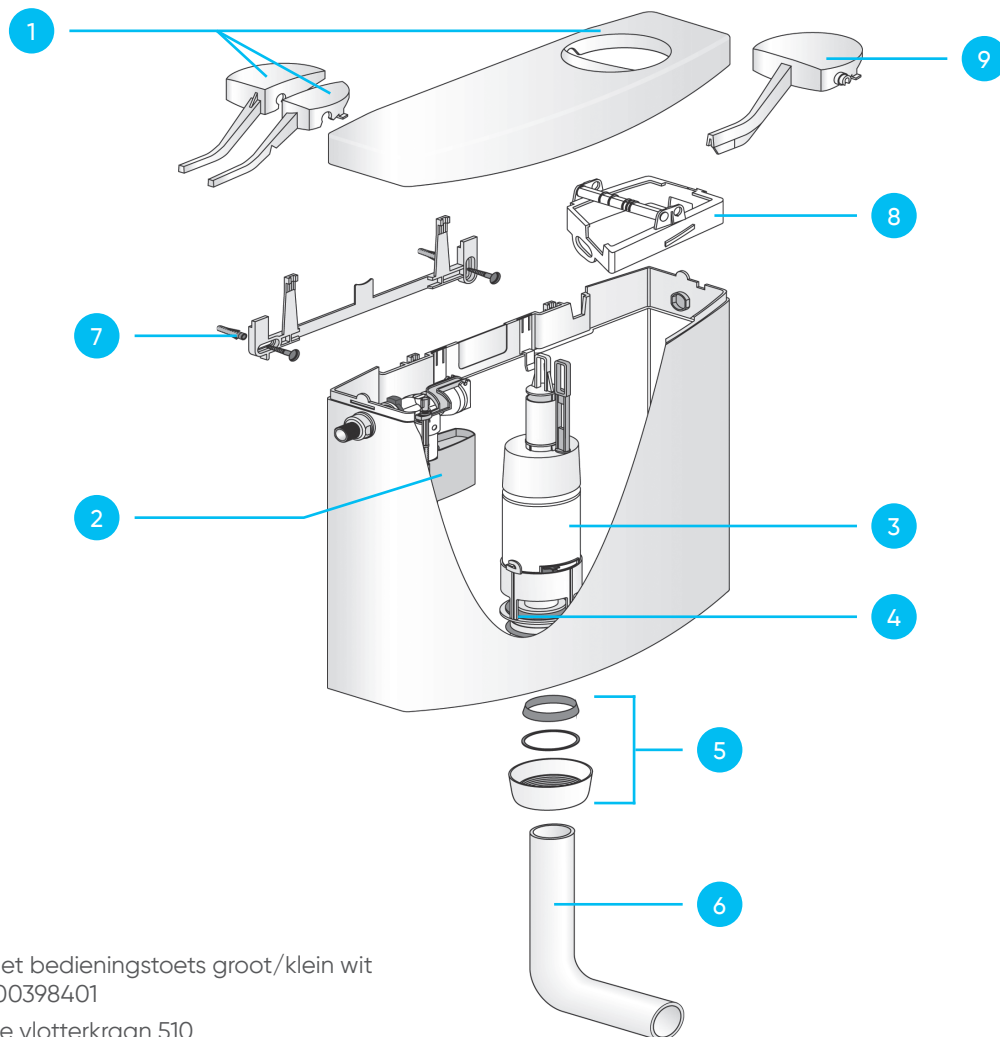

Laaghangend closetreservoir 951

Art. Nr. 209110101

1. Deksel met bedieningstoets groot/klein wit
Art. Nr. 200398401
2. Universele vlotterkraan 510
Art. Nr. 202500100
3. Bodemventiel
Art. Nr. 200197400
4. Bodemventieldichting d31xd64x2,8
Art. Nr. 200275400
5. Afdichtingsset
Art. Nr. 200506901
6. Spoelbocht wit
Art. Nr. 200216801
7. Ophangbeugel
Art. Nr. 2000141900
8. Brugstuk
Art. Nr. 200197500
9. Bedieningstoets wit (start/stop)
Art. Nr. 200261601
10. Lippenring voor afdichting tussen spoelbocht en keramiek (afbeelding ontbreekt)
Art. Nr. 200207300